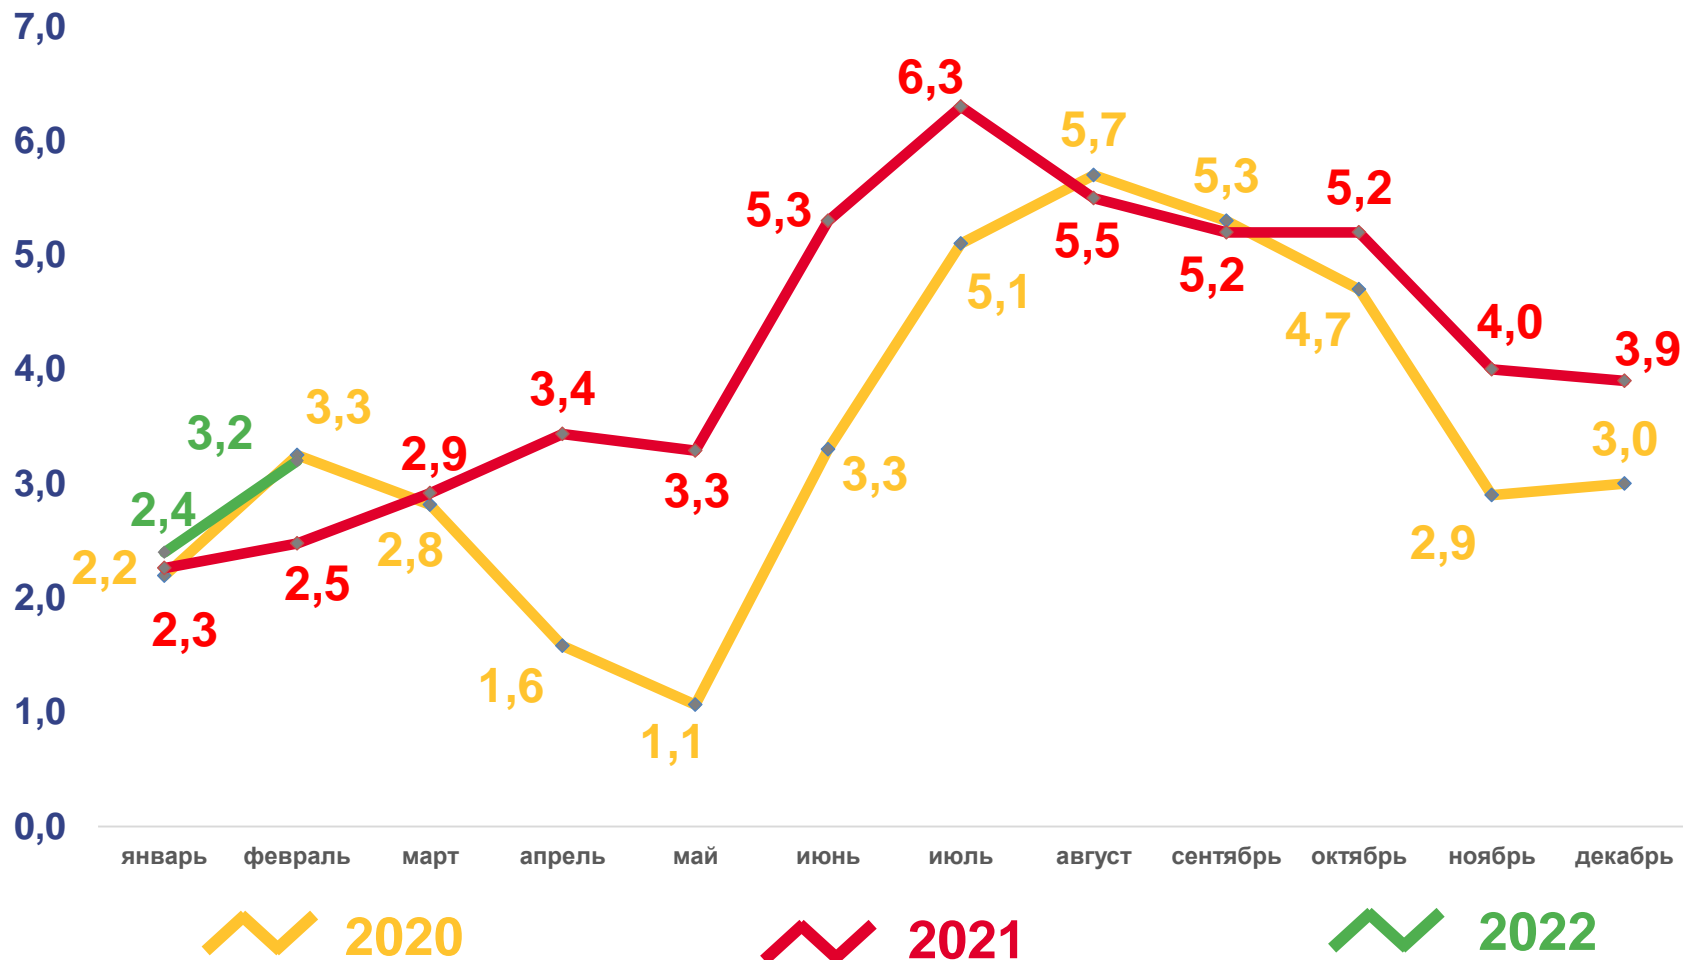

## Брачность

за январь-февраль 2022 года

**3,5** ТЫС. браков

Число зарегистрированных браков

**6,5%** в расчете на 1000 человек населения

Коэффициент брачности

# ЧИСЛО ЗАРЕГИСТРИРОВАННЫХ РАЗВОДОВ, ТЫСЯЧ