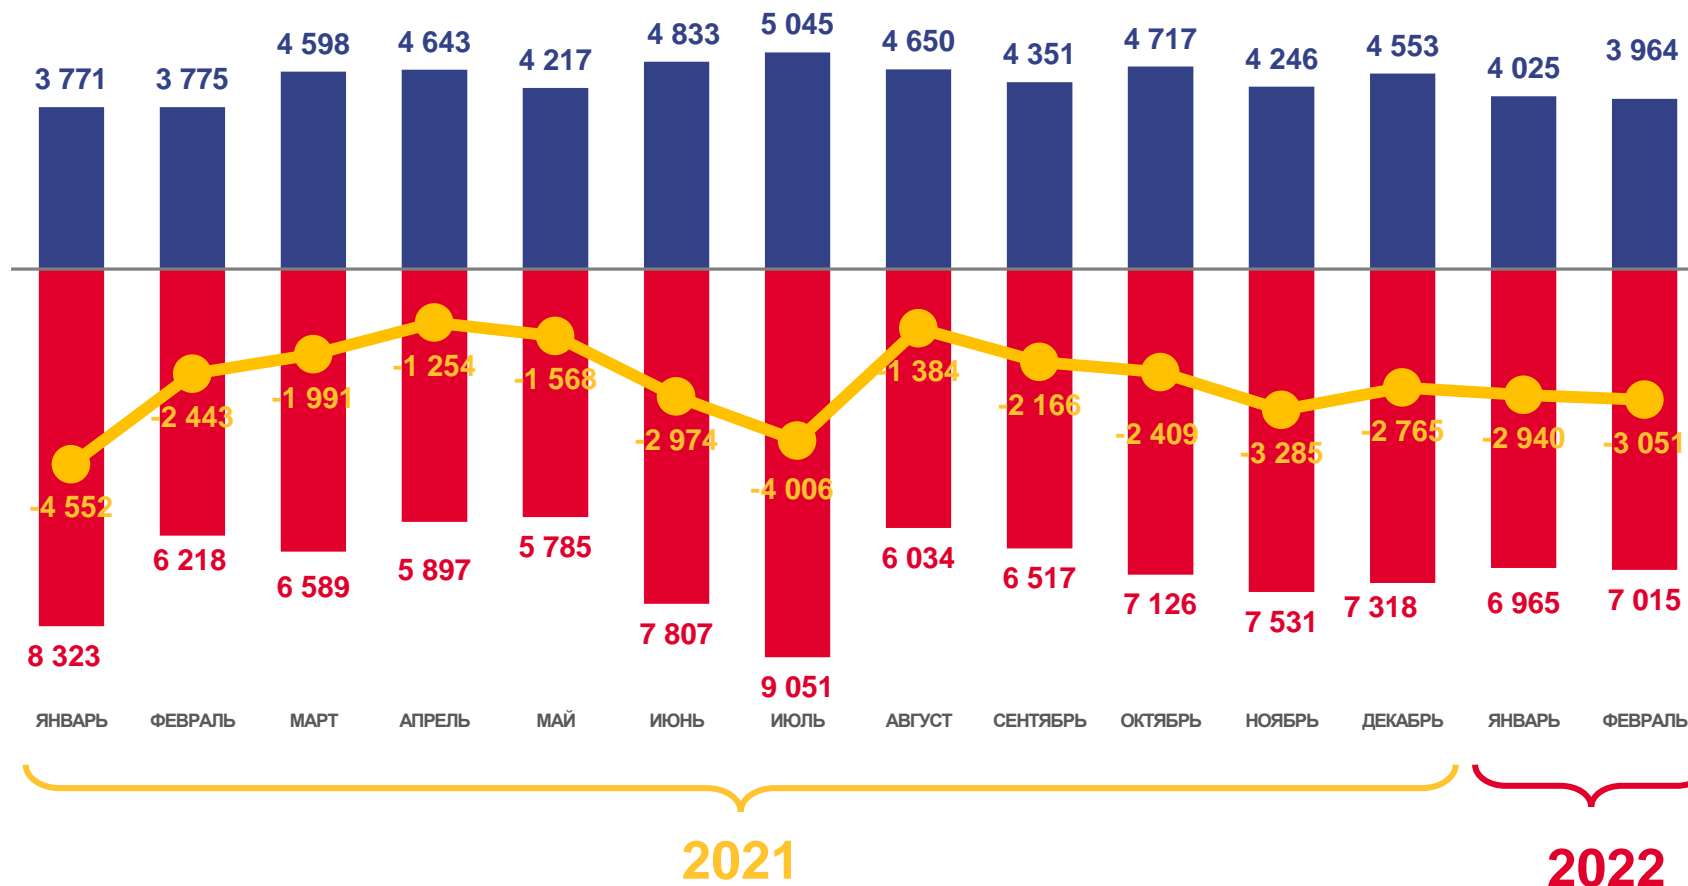

# ЕСТЕСТВЕННОЕ ДВИЖЕНИЕ НАСЕЛЕНИЯ

ЧЕЛОВЕК

Показатели естественного движения населения за январь-февраль 2022 года

**-5991** человек

Естественная убыль населения

**-6,9%** в расчете на 1000 человек населения

Коэффициент естественной убыли

■ Число родившихся

■ Число умерших

Естественный прирост, убыль (-)

# ЧИСЛО ЗАРЕГИСТРИРОВАННЫХ БРАКОВ, ТЫСЯЧ